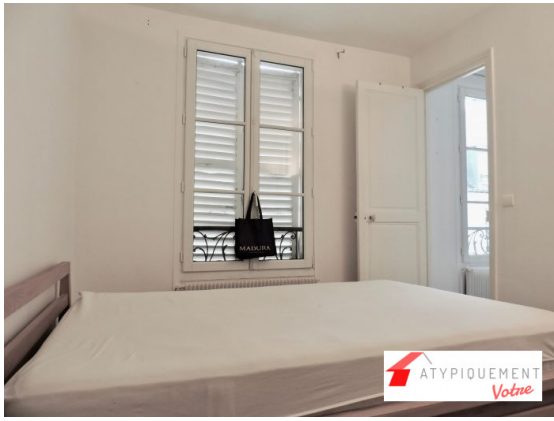

1 160 € /mois CC

 27 m<sup>2</sup>

 2 pièces

 Paris

Loué

Référence LA806 Paris XI, au coeur du quartier de la Bastille dans une rue calme, l'agence Atypiquement Votre vous propose à la location un charmant appartement meublé de 2 pièces. Situé en étage élevé avec ascenseur, il se compose d'une entrée avec rangements, d'une cuisine semi ouverte, d'un séjour avec vue dégagée, d'une grande chambre avec salle d'eau et W.C.

m

01 47 00 64 52

Type d'appartement	T2
Surface	27.42 m <sup>2</sup>
Pièces	2
Chambres	1
Salle d'eau	1
WC	1
Étage	5
Epoque, année	1900
État général	En bon état
Chauffage	Electrique Individuel
Cuisine	Aménagée et équipée
Ameublement	Entièrement meublé
Vue	Dégagée
Ouvertures	PVC, Double vitrage
Exposition	Est
Ascenseur	Oui
Cave	Non
Emissions GES	F
Consommations énergétiques	E