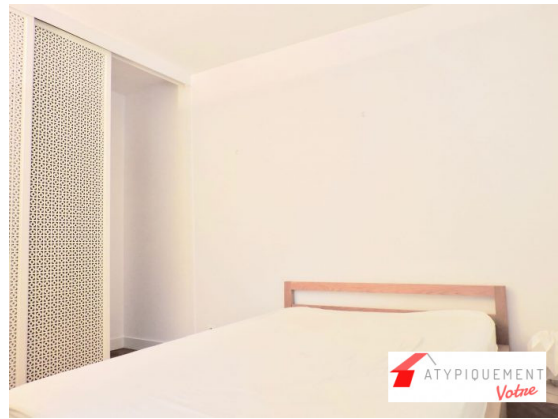

1 160 € /mois CC

 27 m<sup>2</sup>

 2 pièces

 Paris

Loué

Référence LA806 Paris XI, au coeur du quartier de la Bastille dans une rue calme, l'agence Atypiquement Votre vous propose à la location un charmant appartement meublé de 2 pièces. Situé en étage élevé avec ascenseur, il se compose d'une entrée avec rangements, d'une cuisine semi ouverte, d'un séjour avec vue dégagée, d'une grande chambre avec salle d'eau et W.C.

m

01 47 00 64 52

Type d'appartement	T2
Surface	27.42 m <sup>2</sup>
Pièces	2
Chambres	1
Salle d'eau	1
WC	1
Étage	5
Epoque, année	1900
État général	En bon état
Chauffage	Electrique Individuel
Cuisine	Aménagée et équipée
Ameublement	Entièrement meublé
Vue	Dégagée
Ouvertures	PVC, Double vitrage
Exposition	Est
Ascenseur	Oui
Cave	Non
Emissions GES	F
Consommations énergétiques	E